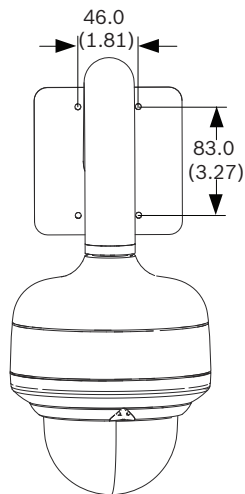

mm  
in.

管道底座尺寸

嵌入天花板式安装

嵌入天花板式底座尺寸

墙壁底座尺寸

## 外壳

尺寸(直径 x 高度)	6.02 英寸 x 4.61 英寸 (153.0 毫米 x 133.0 毫米), 铸铝
-------------	--

球型罩	4.0 英寸(10.2 毫米), 聚碳酸酯
-----	-----------------------