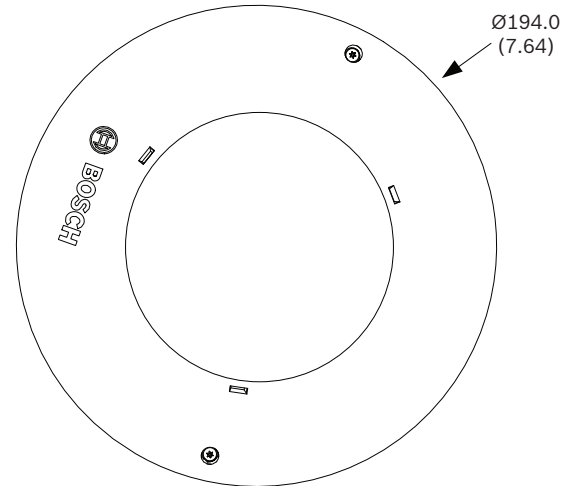

mm  
in.

管道底座尺寸

嵌入天花板式安装

嵌入天花板式底座尺寸

墙壁底座尺寸

## 外壳

尺寸(直径 x 高度)	6.02 英寸 x 4.61 英寸 (153.0 毫米 x 133.0 毫米), 铸铝
-------------	--

球型罩	4.0 英寸(10.2 毫米), 聚碳酸酯
-----	-----------------------