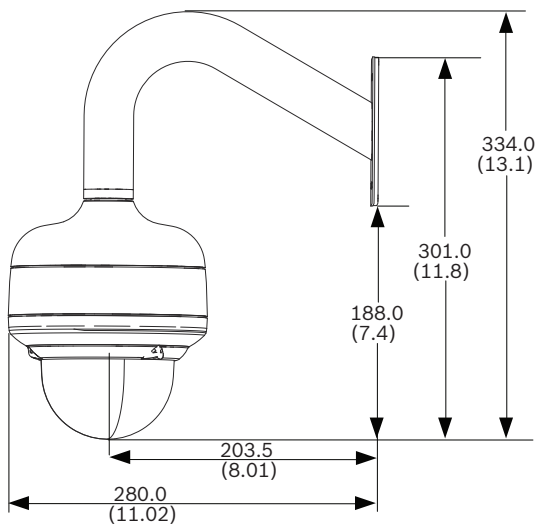

mm  
in.

管道底座尺寸

嵌入天花板式安装

嵌入天花板式底座尺寸

墙壁底座尺寸

#### 技术规格