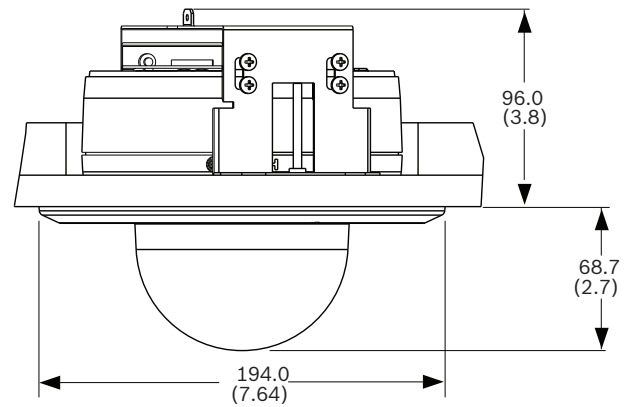

嵌入天花板式底座尺寸