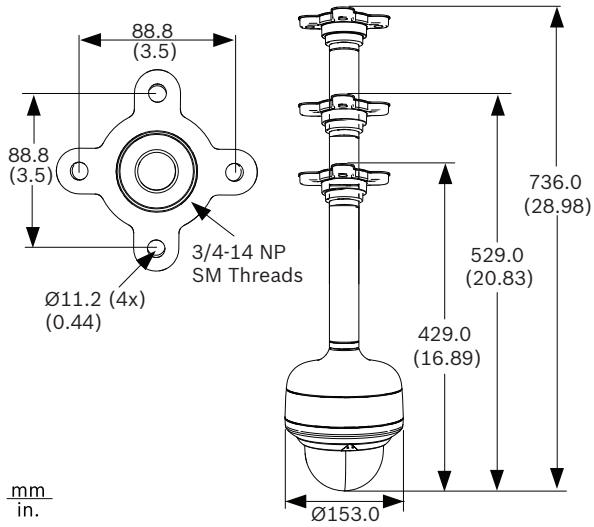

mm
in.

管道底座尺寸